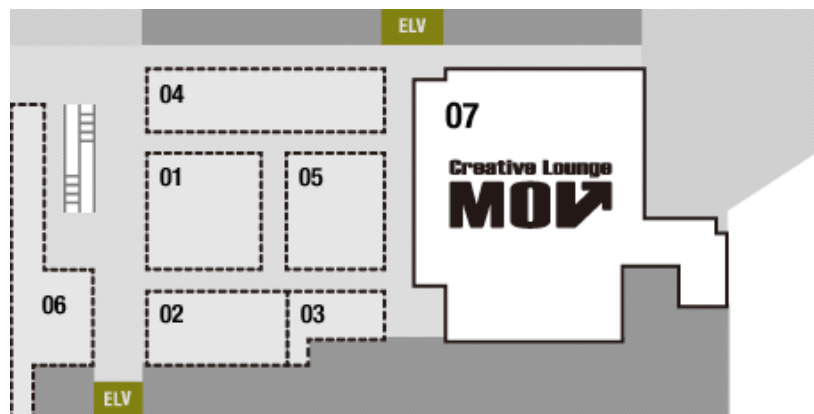

## 渋谷ヒカリエ 8階 CreativeLoungeMOV

〒150-0002

東京都渋谷区渋谷 2-21-1 渋谷ヒカリエ 8階 8/ (ハチ)